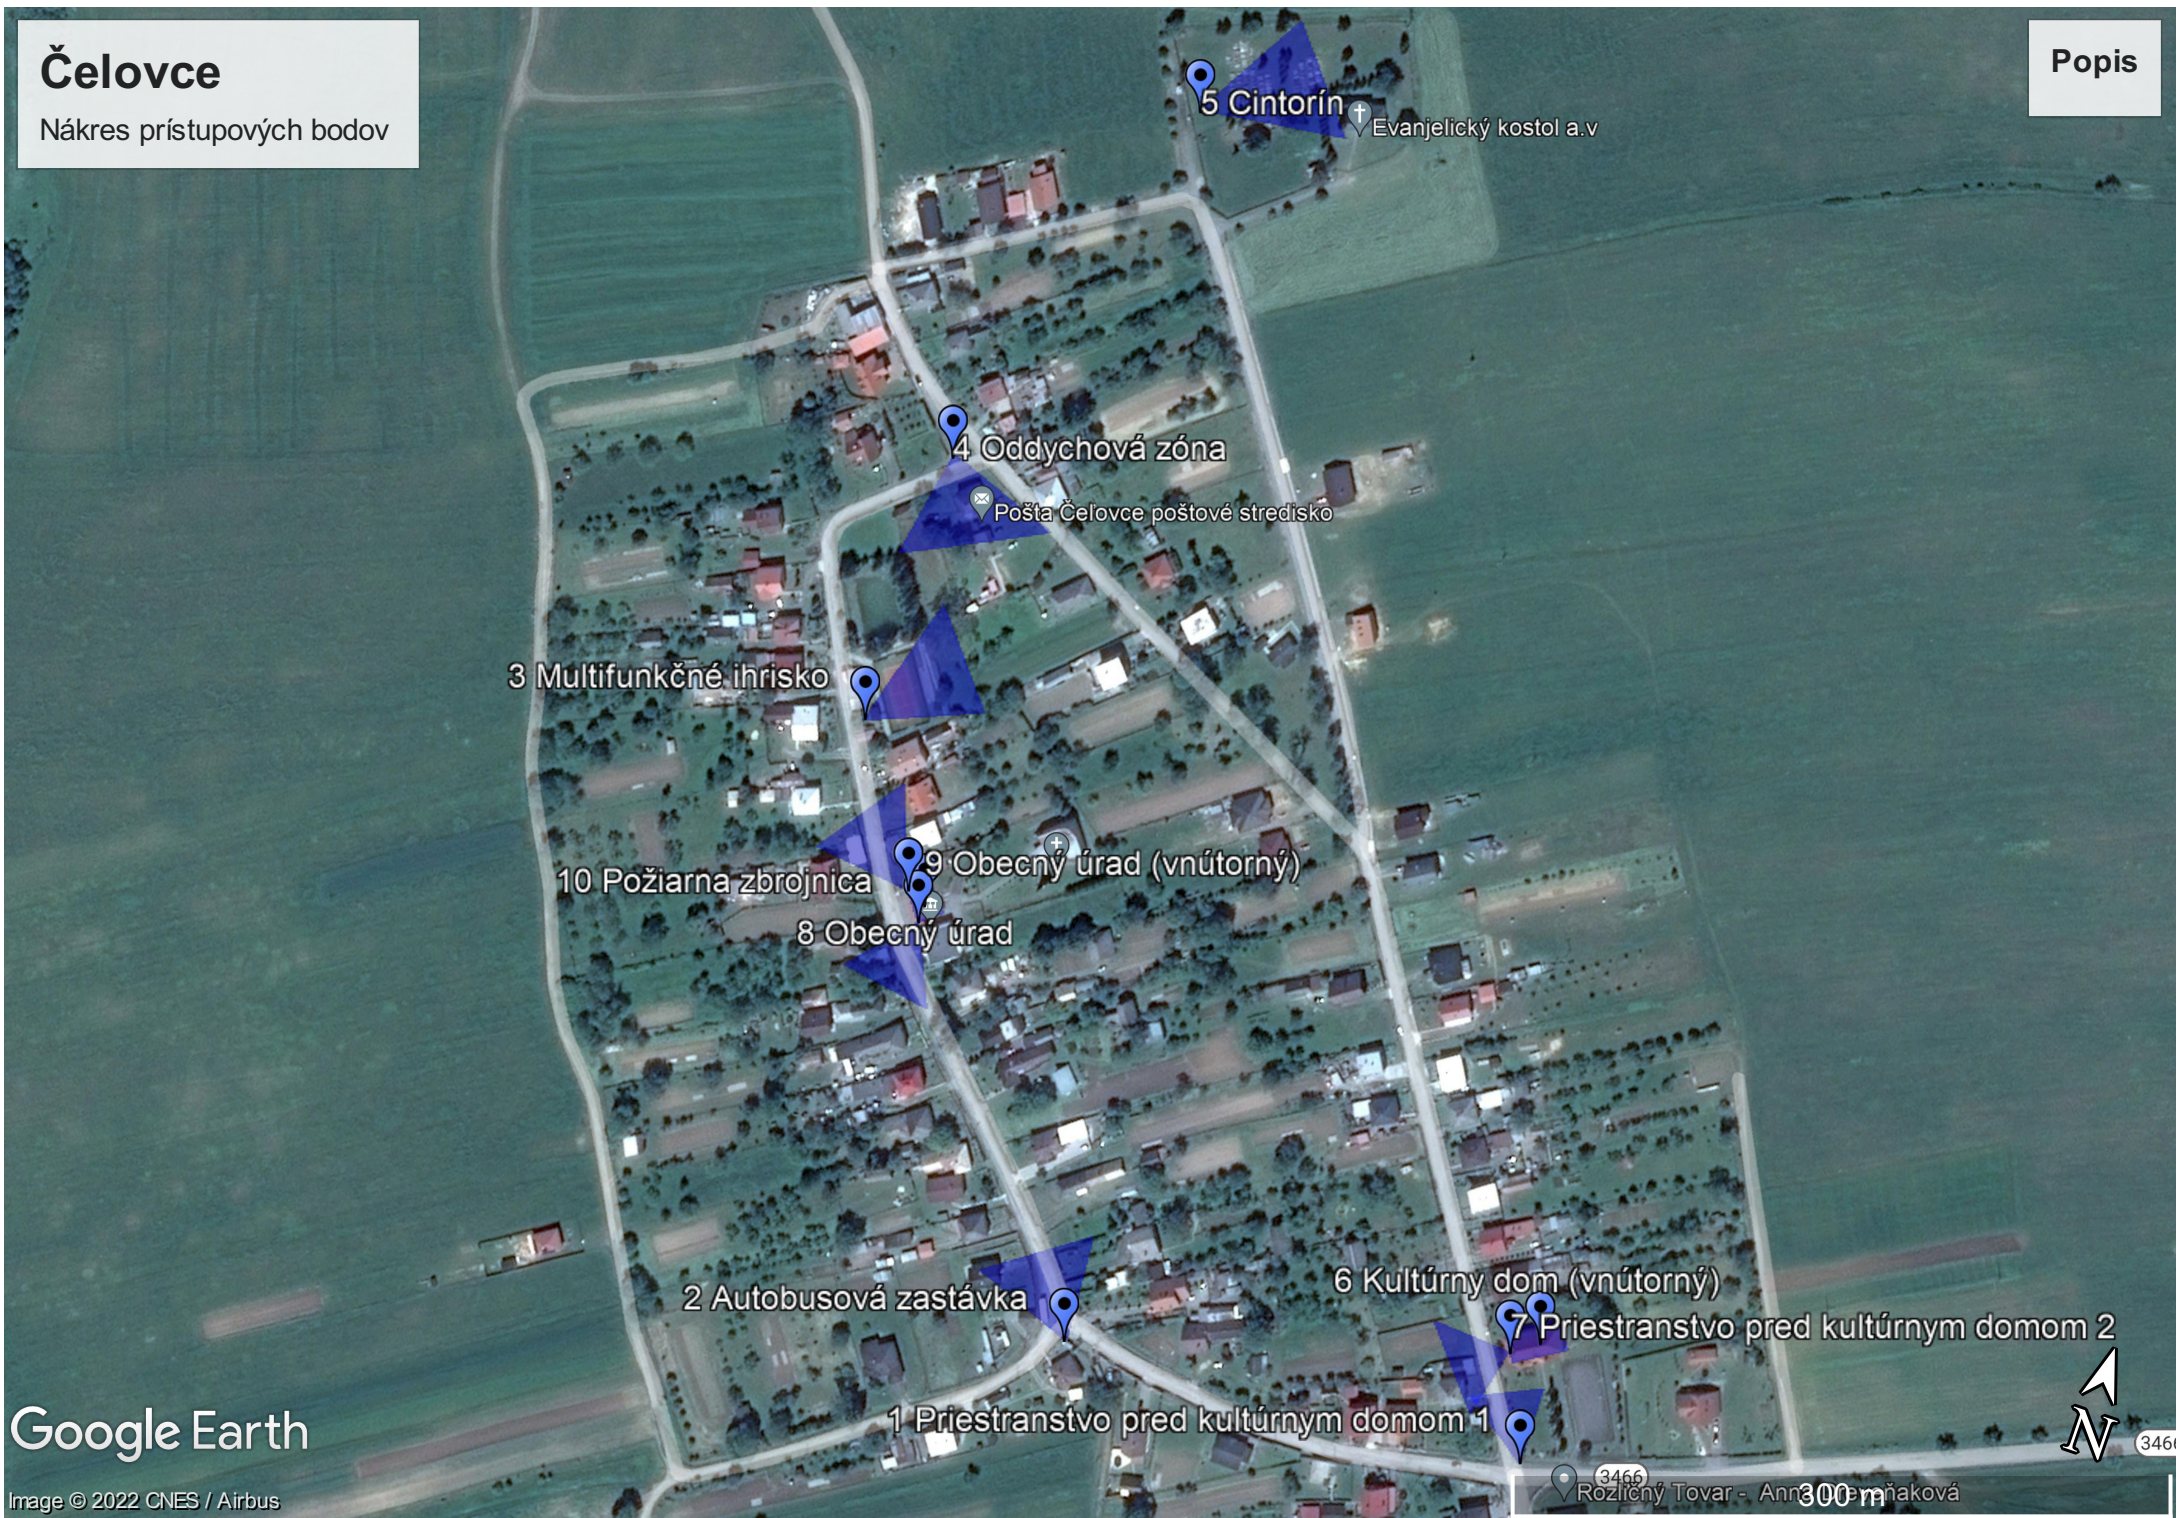

Čelovce

Nákres prístupových bodov

Popis

5 Cintorín †
Evanjelický kostol a.v

4 Oddychová zóna
Pošta Čelovce poštové stredisko

3 Multifunkčné ihrisko

10 Požiarna zbrojnica
9 Obecný úrad (vnútorný)
8 Obecný úrad

2 Autobusová zastávka

6 Kultúrny dom (vnútorný)
7 Priestranstvo pred kultúrnym domom 2

1 Priestranstvo pred kultúrnym domom 1

Google Earth

Image © 2022 CNES / Airbus

3466
Rozličný Tovar - Anr 300 m
3466
Rožňaková